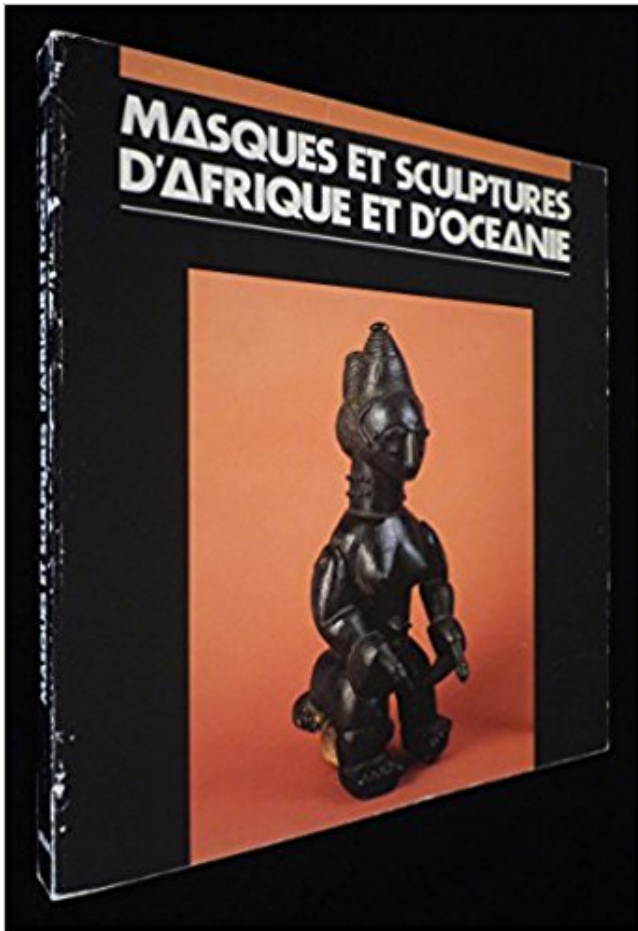

# Masques Et Sculptures d'Afrique Et d'Océanie: Collection Girardin Musée d'Art Moderne De La Ville De Paris Télécharger, Lire PDF

TÉLÉCHARGER

LIRE

ENGLISH VERSION

DOWNLOAD

READ