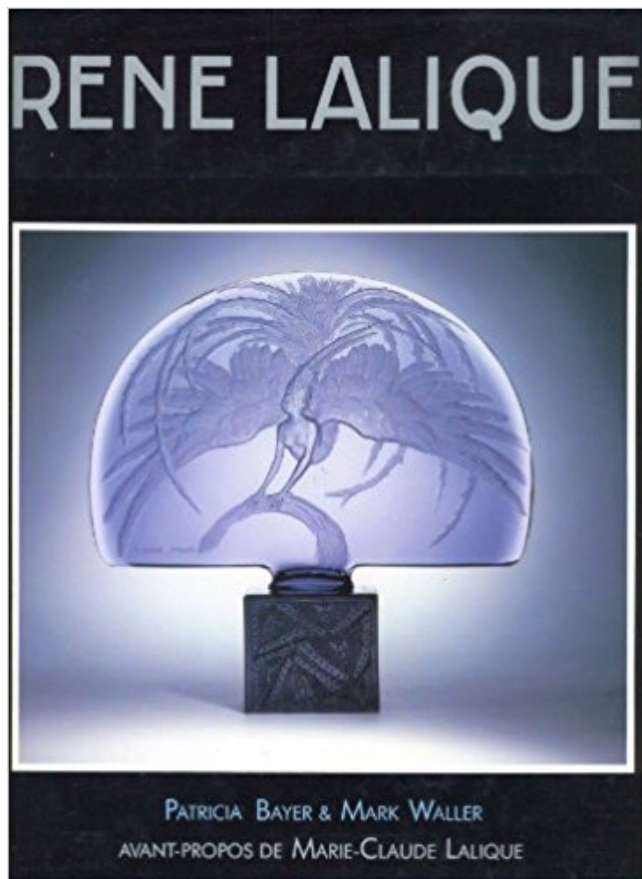

## RENE LALIQUE Télécharger, Lire PDF

TÉLÉCHARGER

LIRE

ENGLISH VERSION

DOWNLOAD

READ

## Description

6 juin 2009 . René Lalique (1860-1945) en replay sur France Culture. Retrouvez l'émission en réécoute gratuite et abonnez-vous au podcast !

Rene Lalique Cire Perdue Photo Catalogue Linking to Detailed Information For Each R.  
Lalique Cire Perdue Model at RLalique.com: THE Worldwide Gathering.

Construite à Wingen-sur-Moder en 1920 par René Lalique, grand joaillier de l'Art Nouveau et fameux maître verrier de l'Art Déco, la Villa devient aujourd'hui un.

The astounding success of Parisian goldsmith René Lalique was the result of a perfect storm of tragedienne, a rave for all things Japanese, and a world's fair.